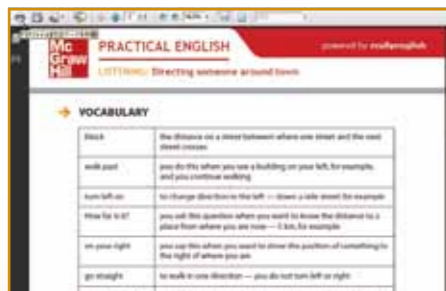

診断テスト Diagnostic test

診断テストで現在の
実力を正確に計測

Take the
diagnostic test to
get your
personalized
learning path

レッスンのまとめは
プリントアウト可能、
復習もバッチリです!

Print lesson
summary to
review offline.

学習の進め方 Course Structure

レッスンの流れ(抜粋) Lesson flow (abbr.sample)